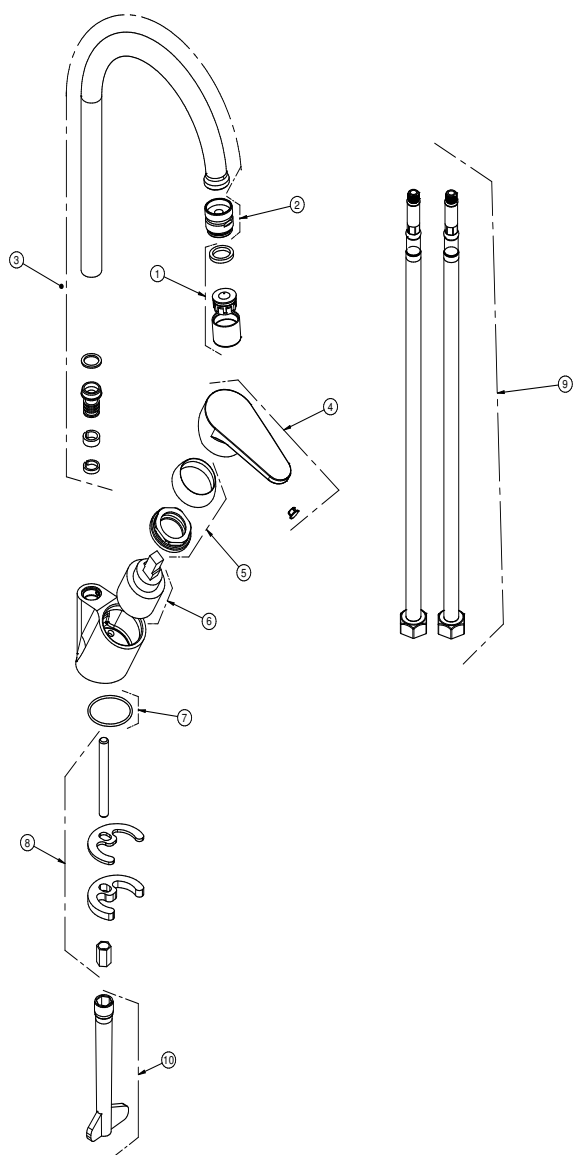

### VENTAJAS

Con un único comando, el usuario controla el caudal y mezcla agua caliente y fría con confort y facilidad.

Diámetro: 1/2".

Funcionamiento perfecto en baja presión, de 0,2 a 1,5 kgf/cm<sup>2</sup> o 3 la 57 psi.

### CURVA DE CAUDAL

### ESPECIFICACIONES TÉCNICAS

PRESIÓN	3-57 PSI
DIÁMETRO	1/2"
COMPOSICIÓN	Aleación de cobre, plástico de ingeniería, Zamac y elastómeros.
TEMPERATURA MÁXIMA	70°C
CARTUCHO	Monocomando

**DIMENSIONAL**

**PIEZAS DE REPUESTO**