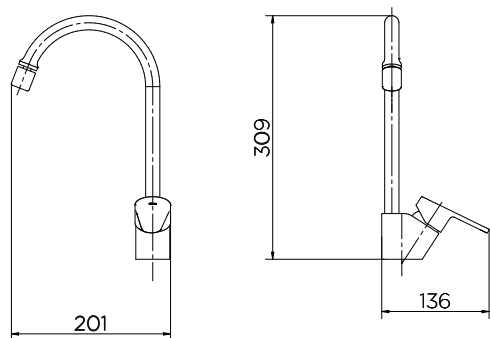

### VENTAJAS

Con un único comando, el usuario controla el caudal y mezcla agua caliente y fría con confort y facilidad.

Diámetro: 1/2".

Funcionamiento perfecto en baja presión, de 0,2 a 1,5 kgf/cm<sup>2</sup> o 3 la 57 psi.

### CURVA DE CAUDAL

### ESPECIFICACIONES TÉCNICAS

PRESIÓN	3-57 PSI
DIÁMETRO	1/2"
COMPOSICIÓN	Aleación de cobre, plástico de ingeniería, Zamac y elastómeros.
TEMPERATURA MÁXIMA	70°C
CARTUCHO	Monocomando

**DIMENSIONAL**

**PIEZAS DE REPUESTO**