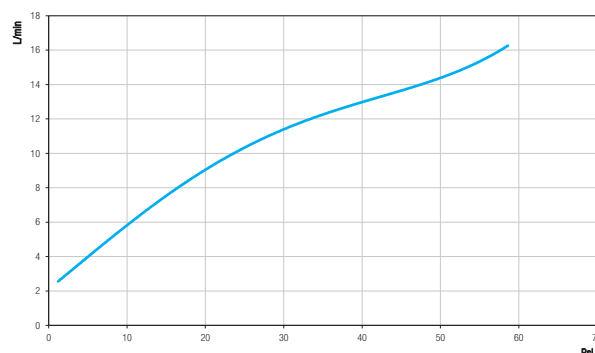

### VENTAJAS

Con un único comando, el usuario controla el caudal y mezcla agua caliente y fría con confort y facilidad.

Diámetro: 1/2".

Funcionamiento perfecto en baja presión, de 0,2 a 1,5 kgf/cm<sup>2</sup> o 3 la 57 psi.

### CURVA DE CAUDAL