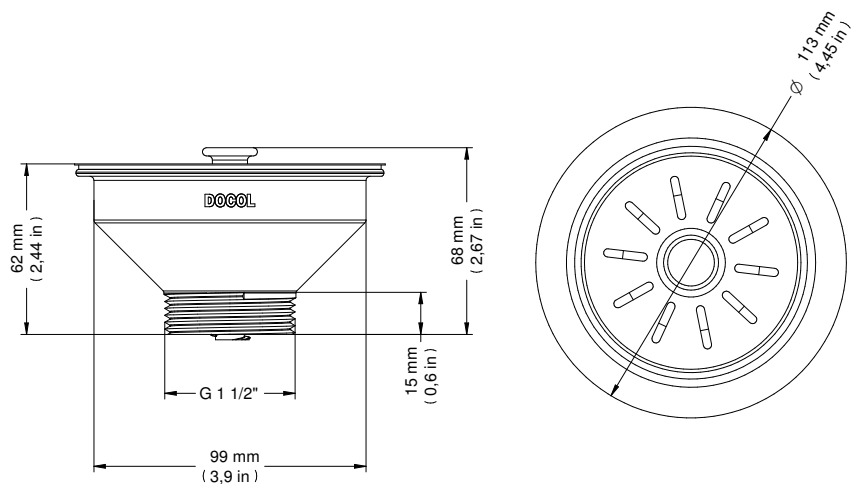

TEMPERATURA MÁXIMA DA ÁGUA	70°C
NORMA	NBR 15423
CONTEÚDO DA EMBALAGEM	1 vsa escoamento
COMPOSIÇÃO	Plástico de engenharia, elastômeros e aço inoxidável
TIPO DE INSTALAÇÃO	Mesa

DIMENSIONAL

PEÇAS DE REPOSIÇÃO