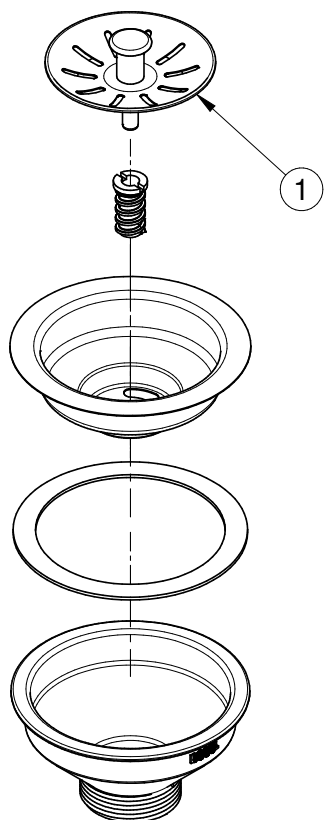

Válvula de escoamento para cozinha americana 4.1/2

Cod. 00987800

DESCRIÇÃO

A válvula de escoamento para cozinhas é perfeita para quem busca qualidade e resistência em cada detalhe. Com o acabamento em aço inoxidável, seu desenho foi pensado para garantir o total escoamento d'água, além de segurar resíduos sólidos com segurança. O encaixe é universal e funciona nos mais variados estilos de cubas.

TEMPERATURA MÁXIMA DA ÁGUA	70°C
NORMA	NBR 15423
CONTEÚDO DA EMBALAGEM	1 vsa escoamento
COMPOSIÇÃO	Plástico de engenharia, elastômeros e aço inoxidável
TIPO DE INSTALAÇÃO	Mesa

DIMENSIONAL

PEÇAS DE REPOSIÇÃO

POS.	CODIGO	DENONINAÇÃO
1	00996900	KIT CESTO VSA ESC COZ 4 1/2"

QUER SABER MAIS?

CONSULTE O MANUAL DE INSTALAÇÃO EM NOSSO WEBSITE.