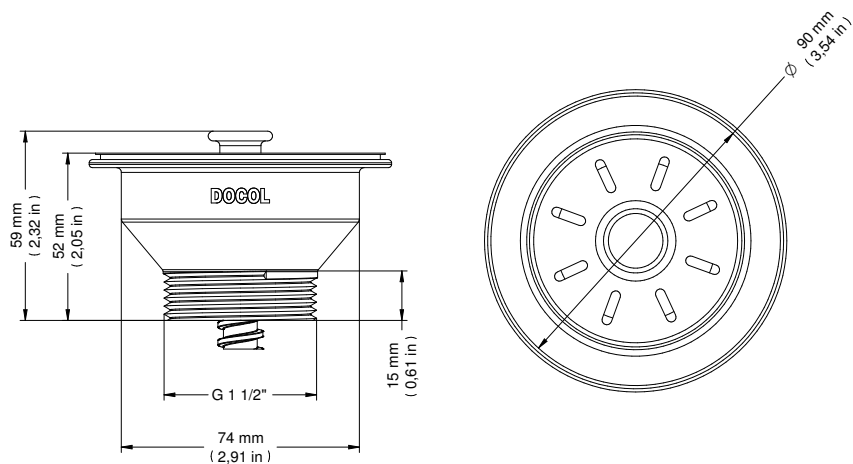

### ESPECIFICAÇÃO TÉCNICA

TEMPERATURA MÁXIMA DA ÁGUA	70°C
NORMA	NBR 15423
CONTEÚDO DA EMBALAGEM	1 vsa escoamento
COMPOSIÇÃO	Plástico de engenharia, elastômeros e aço inoxidável
TIPO DE INSTALAÇÃO	Mesa

DIMENSIONAL