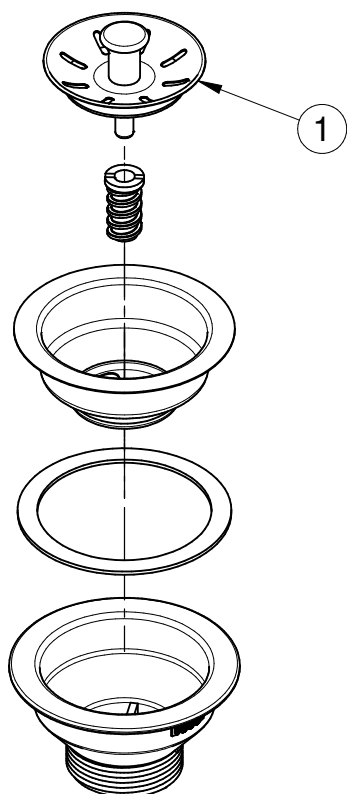

### ESPECIFICAÇÃO TÉCNICA

TEMPERATURA MÁXIMA DA ÁGUA	70°C
NORMA	NBR 15423
CONTEÚDO DA EMBALAGEM	1 vsa escoamento
COMPOSIÇÃO	Plástico de engenharia, elastômeros e aço inoxidável
TIPO DE INSTALAÇÃO	Mesa

DIMENSIONAL

PEÇAS DE REPOSIÇÃO

POS.	CODIGO	DENONINAÇÃO
1	00996800	KIT CESTO VSA ESC COZ 3 1/2"

**QUER SABER MAIS?**

CONSULTE O MANUAL DE  
INSTALAÇÃO EM NOSSO  
WEBSITE.