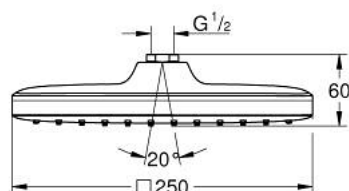

26 685 000 TEMPESTA 250 CUBE DUCHA MURAL

DESCRIPCIÓN DEL PRODUCTO

- Color: cromo
- Lluvia
- 250 mm x 250 mm
- Cabezal con parte posterior en blanco
- Rótula orientable con ángulo de $\pm 10^\circ$
- Conexión 1/2"
- GROHE Water Saving limitador de caudal 9 l/min
- GROHE DreamSpray distribución perfecta del agua por todo el cabezal
- GROHE Long-Life acabado duradero
- Sistema antical SpeedClean
- Conducto interno del agua protegido para mayor durabilidad
- Edición Profesional

26 685 000 TEMPESTA 250 CUBE DUCHA MURAL

PIEZAS DE REPUESTO, febrero 2019 – ahora

1: Junta (Número de pedido 0138900M)

2: Filtro (Número de pedido 48007000)