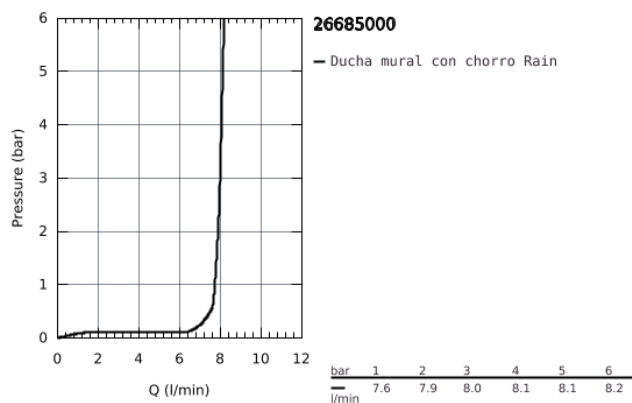

26 685 000 TEMPESTA 250 CUBE DUCHA MURAL

DESCRIPCIÓN DEL PRODUCTO

- Color: cromo
- Lluvia
- 250 mm x 250 mm
- Cabezal con parte posterior en blanco
- Rótula orientable con ángulo de $\pm 10^\circ$
- Conexión 1/2"
- GROHE Water Saving limitador de caudal 9 l/min
- GROHE DreamSpray distribución perfecta del agua por todo el cabezal
- GROHE Long-Life acabado duradero
- Sistema antical SpeedClean
- Conducto interno del agua protegido para mayor durabilidad
- Edición Profesional

26 685 000 TEMPESTA 250 CUBE DUCHA MURAL

PIEZAS DE REPUESTO, febrero 2019 – ahora

1: Junta (Número de pedido 0138900M)

2: Filtro (Número de pedido 48007000)