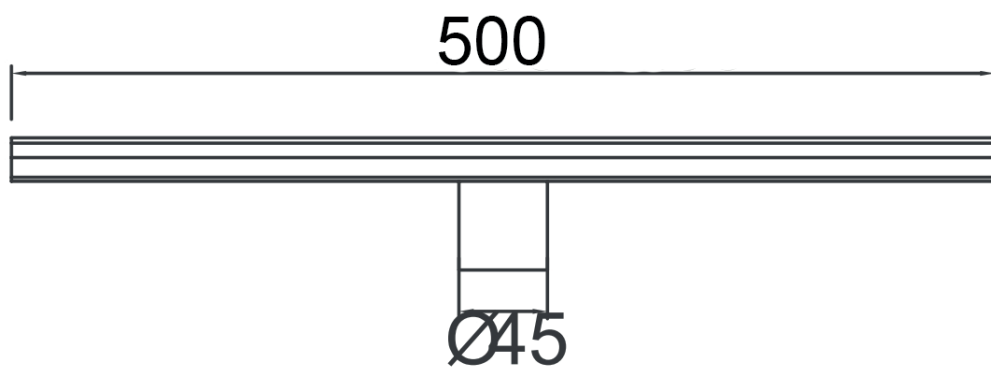

Desagüe Lineal AQ91961-SS

- Material: Acero Inoxidable 304
- Dimensión: 50 x 10 cm
- Grosor: 2.5 mm
- Salida de Agua: 45 mm
- Acabado Disponibles: Satin