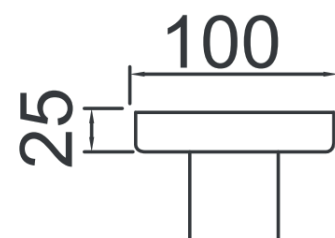

Desagüe Lineal AQ91961-SS

- Material: Acero Inoxidable 304
- Dimensión: 50 x 10 cm
- Grosor: 2.5 mm
- Salida de Agua: 45 mm
- Acabado Disponibles: Satin