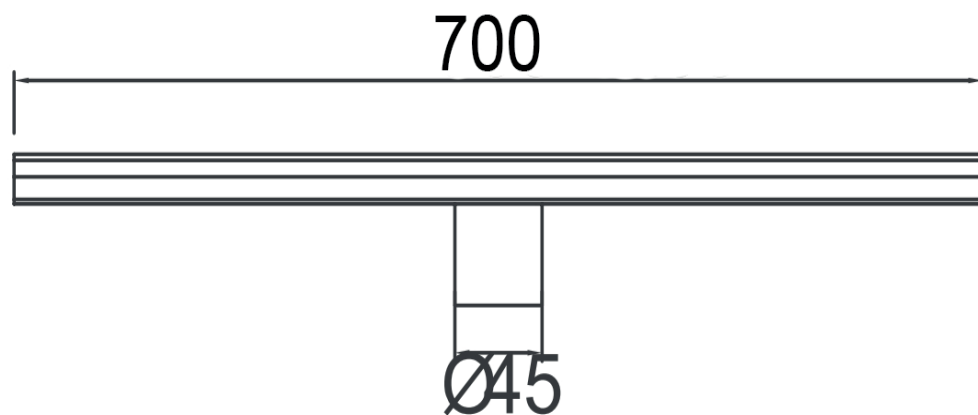

Desagüe Lineal AQ9196-SS

- Material: Acero Inoxidable 304
- Dimensión: 70 x 10 cm
- Grosor: 2.5 mm
- Salida de Agua: 45 mm
- Acabado Disponibles: Satin