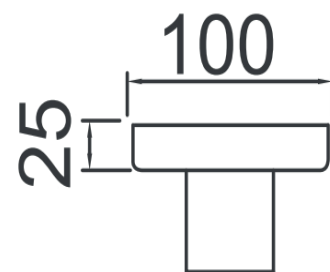

Desagüe Lineal AQ9196-SS

- Material: Acero Inoxidable 304
- Dimensión: 70 x 10 cm
- Grosor: 2.5 mm
- Salida de Agua: 45 mm
- Acabado Disponibles: Satin