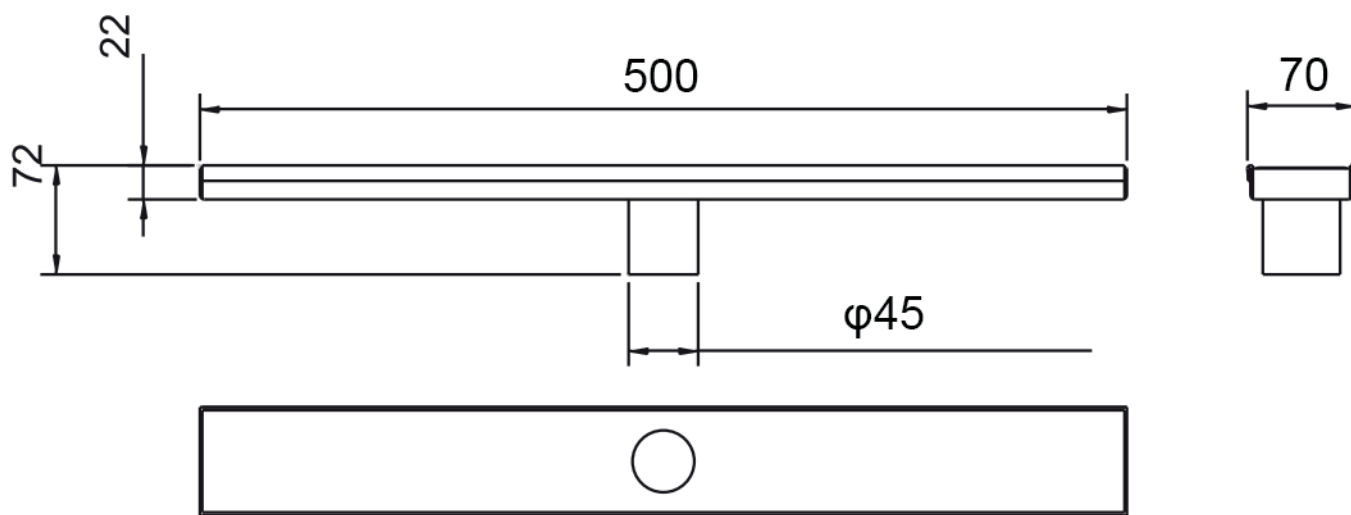

Desagüe Lineal

AQ91651-SS

AQ91651-DB

AQ91651-N

- Material: Acero Inoxidable 304
- Dimensión: 50 x 7 cm
- Grosor: 1 mm
- Salida de Agua: 45 mm
- Acabado Disponibles: Satin, Dorado Cepillado, Negro Mate