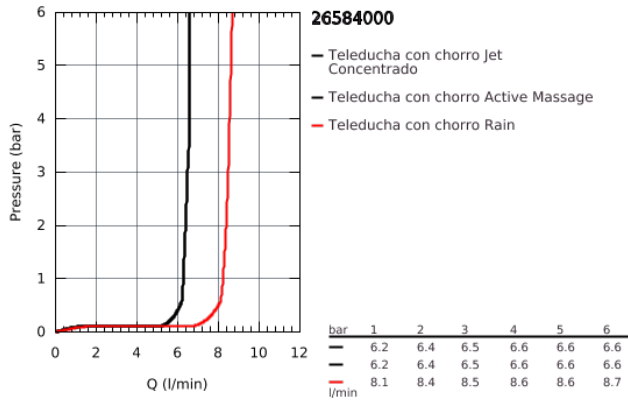

26 584 000 SET DE DUCHA 3 TIPOS DE CHORRO