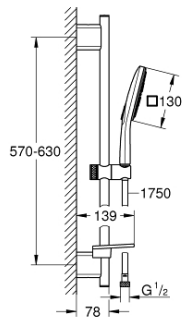

26 584 000 SET DE DUCHA 3 TIPOS DE CHORRO

DESCRIPCIÓN DEL PRODUCTO

- Consiste en:
- Teleducha Rainshower SmartActive 130 Cube (26 582)
- Barra de ducha 600 mm
- Con soporte a pared
- Manguera flexible **Silverflex** 1.75 m
- Jabonera **GROHE EasyReach**
- **GROHE EcoJoy** limitador de caudal 9.5 lpm
- **GROHE DreamSpray** distribución perfecta del agua
- GROHE StarLight acabado cromado
- **GROHE FastFixation Plus** distancia ajustable para los soportes de fijación
- GROHE TileFix soportes de barra de ducha con profundidad ajustable
- **SpeedClean** sistema anti-cal
- Con **WaterGuide** para mayor durabilidad
- **Twistfree** sistema anti-torsión
- Apto para calentador instantáneo

26 584 000 SET DE DUCHA 3 TIPOS DE CHORRO

26 584 000 SET DE DUCHA 3 TIPOS DE CHORRO

RECAMBIOS

- 1: Embellecedor (Order-nr. 48425000)
- 2: Soporte deslizante (Order-nr. 48424000)
- 3: Jabonera (Order-nr. 48426000)
- 4: Filtro (Order-nr. 0700200M)