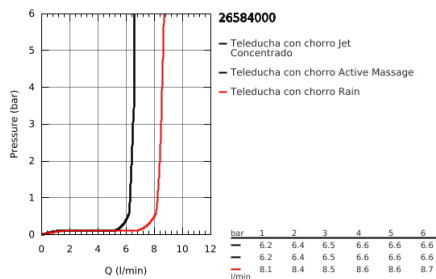

26 584 000 SET DE DUCHA 3 TIPOS DE CHORRO

DESCRIPCIÓN DEL PRODUCTO

- Consiste en:
- Teleducha Rainshower SmartActive 130 Cube (26 582)
- Barra de ducha 600 mm
- Con soporte a pared
- Manguera flexible **Silverflex** 1.75 m
- Jabonera **GROHE EasyReach**
- **GROHE EcoJoy** limitador de caudal 9.5 lpm
- **GROHE DreamSpray** distribución perfecta del agua
- GROHE StarLight acabado cromado
- **GROHE FastFixation Plus** distancia ajustable para los soportes de fijación
- GROHE TileFix soportes de barra de ducha con profundidad ajustable
- **SpeedClean** sistema anti-cal
- Con **WaterGuide** para mayor durabilidad
- **Twistfree** sistema anti-torsión
- Apto para calentador instantáneo