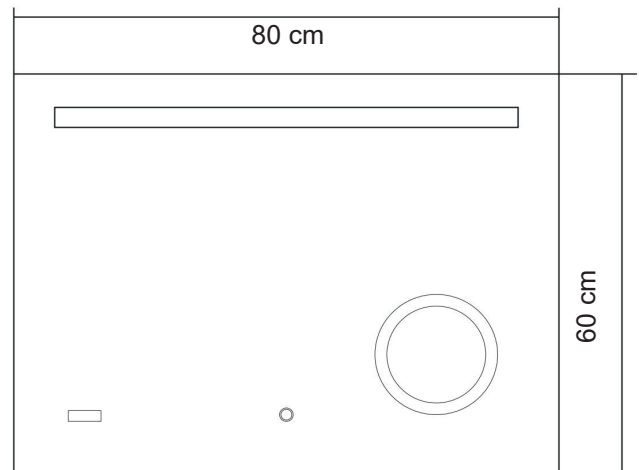

### Datos técnicos

- Espejo anticorrosión 5 mm
- Luz LED certificación CE
- Encendido tipo touch
- Dimensión: 80 x 60 cm