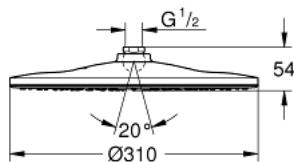

26 562 000 RAINSHOWER 310 MONO HEAD SHOWERS DUCHA FIJA

DESCRIPCIÓN DEL PRODUCTO

- GROHE PureRain
- cabezal cromado
- Rótula orientable con ángulo de $\pm 10^\circ$
- Conexión 1/2"
- **GROHE EcoJoy** limitador de caudal 9.5 lpm
- **GROHE DreamSpray** distribución perfecta del agua
- GROHE StarLight acabado cromado
- **SpeedClean** sistema anti-cal
- Con **WaterGuide** para mayor durabilidad
- Apto para calentador instantáneo
- Presión mínima recomendada 1 Kg

26 562 000 **RAINSHOWER 310 MONO HEAD SHOWERS DUCHA FIJA**

26 562 000 **RAINSHOWER 310 MONO HEAD SHOWERS DUCHA FIJA**

RECAMBIOS

1: Junta (Order-nr. 0138900M)

2: Filtro (Order-nr. 48007000)