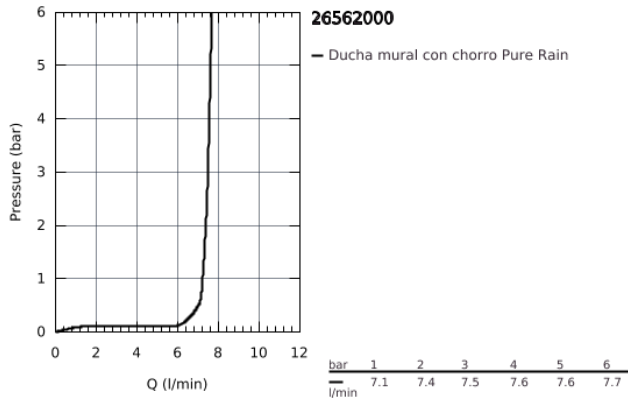

26 562 000 RAINSHOWER 310 MONO HEAD SHOWERS DUCHA FIJA

DESCRIPCIÓN DEL PRODUCTO

- GROHE PureRain
- cabezal cromado
- Rótula orientable con ángulo de $\pm 10^\circ$
- Conexión 1/2"
- **GROHE EcoJoy** limitador de caudal 9.5 lpm
- **GROHE DreamSpray** distribución perfecta del agua
- GROHE StarLight acabado cromado
- **SpeedClean** sistema anti-cal
- Con **WaterGuide** para mayor durabilidad
- Apto para calentador instantáneo
- Presión mínima recomendada 1 Kg

26 562 000 **RAINSHOWER 310 MONO HEAD SHOWERS DUCHA FIJA**

26 562 000 **RAINSHOWER 310 MONO HEAD SHOWERS DUCHA FIJA**

RECAMBIOS

1: Junta (Order-nr. 0138900M)

2: Filtro (Order-nr. 48007000)