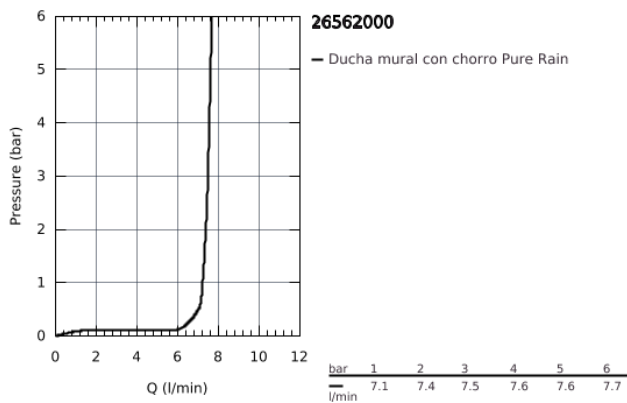

26 562 000 RAINSHOWER 310 MONO HEAD SHOWERS DUCHA FIJA

DESCRIPCIÓN DEL PRODUCTO

- GROHE PureRain
- cabezal cromado
- Rótula orientable con ángulo de $\pm 10^\circ$
- Conexión 1/2"
- **GROHE EcoJoy** limitador de caudal 9.5 lpm
- **GROHE DreamSpray** distribución perfecta del agua
- GROHE StarLight acabado cromado
- **SpeedClean** sistema anti-cal
- Con **WaterGuide** para mayor durabilidad
- Apto para calentador instantáneo
- Presión mínima recomendada 1 Kg

26 562 000 **RAINSHOWER 310 MONO HEAD SHOWERS DUCHA FIJA**

26 562 000 **RAINSHOWER 310 MONO HEAD SHOWERS DUCHA FIJA**

RECAMBIOS

1: Junta (Order-nr. 0138900M)

2: Filtro (Order-nr. 48007000)