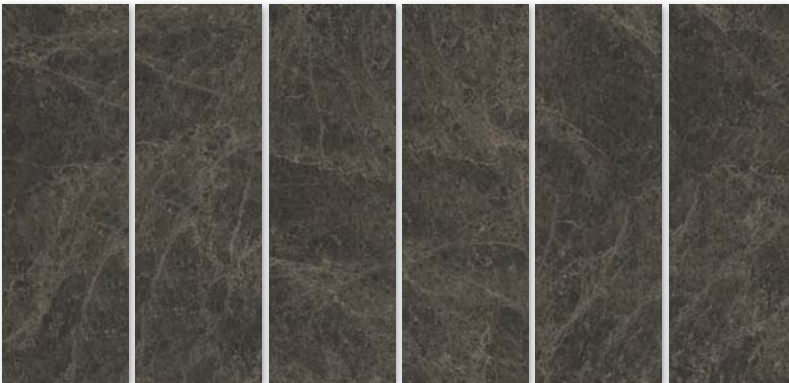

Emperador Extra Lucidato

— I NATURALI

1620x3240 mm / 63.7”x127.5”

3 Available Faces Supplied Randomly

3 Facce fornite in modo “random” | 3 Disponible en faces fournies aléatoirement |

Dekor mit 3 möglichen Verläufen Musterverlauf nach Zufallsprinzip | 3 Caras disponibles de manera aleatoria.

1620x3240 mm Laminam 5+
1620x3240 mm ♦ Laminam 5 | Laminam 12+

1000x3000 mm / 47.2”x118.1”

6 Available Faces Supplied Randomly

6 Facce fornite in modo “random” | 6 Disponible en faces fournies aléatoirement |

Dekor mit 6 möglichen Verläufen Musterverlauf nach Zufallsprinzip | 6 Caras disponibles de manera aleatoria.

1000x3000 mm Laminam 5

♦ FULL SIZE

Untrimmed end product. | *Lastra formata “uscita forno” quindi non rifilata.*