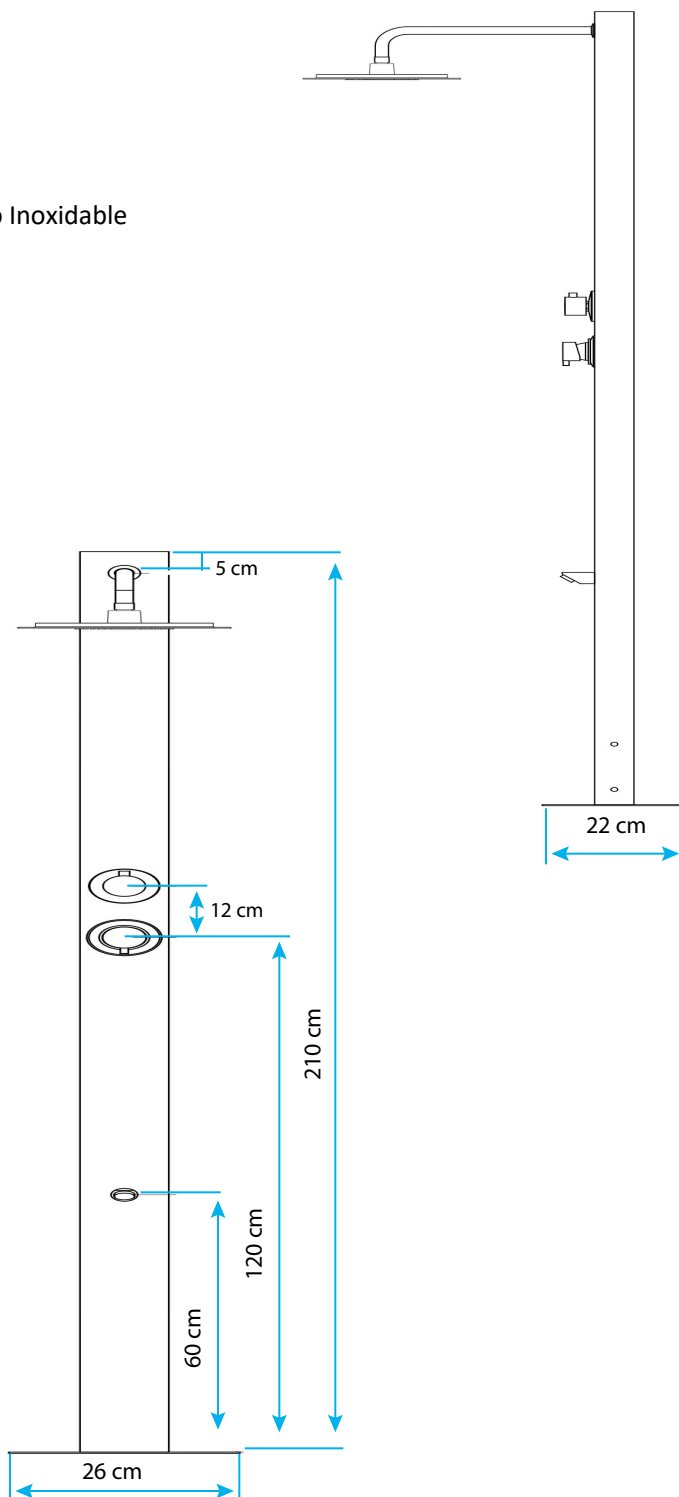

COLUMNA DE DUCHA CON JETS DE HIDROMASAJE AQ6185-SS

ESPECIFICACIONES

- Material: Acero Inoxidable 304 "No -huella"
- Dimensiones: 2100x100mm
- Cabeza de Ducha: ABS Φ 25cm y Brazo de Ducha en Acero Inoxidable
- Ducha de Mano en ABS, cromada
- Lavapiés, Bronce Cromado
- Manguera Flexible 1.5 mt en Acero Inoxidable
- Mangueras posteriores en PVC para conexión

INSTALACION

- PRESION DE AGUA DE TRABAJO: 0,5kg/cm²-6.0kg/cm²
- PRESION IDEAL: 2.0 kg/cm²-5.0kg/cm²

- Fijación sobre la base suministrada empotrada al suelo