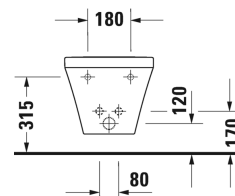

**DuraStyle Bidé suspendido # 2282150000**

| &lt; 370 mm &gt; |

Bidé suspendido	Medidas	Peso	Nº de pedido
con rebosadero, con bancada para grifería			
<b>Acabados</b>			
00 Blanco			
<b>Versiones</b>			
	370 x 540 mm	21,000 kg	2282150000
La cerámica sanitaria revestida con WonderGliss se mantiene más tiempo pulida y limpia. Para pedidos con WonderGliss hay que añadir un 1 al final del número de referencia			
<b>Accesorios</b>			
Bastidor versión empotrada (distancia 180 mm) para paredes sólidas, para bidé e inodoro suspendido			695200
Sifón para bidé con tubo alargado de desagüe	1 1/4" mm	0,600 kg	005027
Fijación para bidé e inodoro suspendido	Ø 12 x 180 mm	0,200 kg	006500

*Todas las fichas técnicas contienen las medidas (mm) necesarias que están sometido a las tolerancias habituales. Las medidas exactas solo pueden ser tomadas en el producto.*