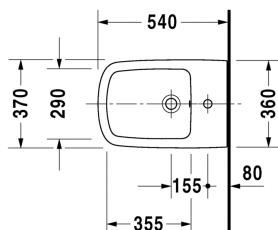

**DuraStyle Bidé suspendido # 2282150000**

| &lt; 370 mm &gt; |

Bidé suspendido	Medidas	Peso	Nº de pedido
con rebosadero, con bancada para grifería			
<b>Acabados</b>			
00 Blanco			
<b>Versiones</b>			
	370 x 540 mm	21,000 kg	2282150000
La cerámica sanitaria revestida con WonderGliss se mantiene más tiempo pulida y limpia. Para pedidos con WonderGliss hay que añadir un 1 al final del número de referencia			
<b>Accesorios</b>			
Bastidor versión empotrada (distancia 180 mm) para paredes sólidas, para bidé e inodoro suspendido			695200
Sifón para bidé con tubo alargado de desagüe	1 1/4" mm	0,600 kg	005027
Fijación para bidé e inodoro suspendido	Ø 12 x 180 mm	0,200 kg	006500

*Todas las fichas técnicas contienen las medidas (mm) necesarias que están sometido a las tolerancias habituales. Las medidas exactas solo pueden ser tomadas en el producto.*