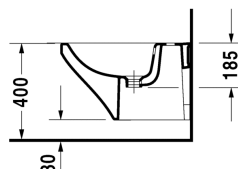

**DuraStyle Bidé suspendido # 2282150000**

| &lt; 370 mm &gt; |

Bidé suspendido	Medidas	Peso	Nº de pedido
con rebosadero, con bancada para grifería			
<b>Acabados</b>			
00 Blanco			
<b>Versiones</b>			
	370 x 540 mm	21,000 kg	2282150000
La cerámica sanitaria revestida con WonderGliss se mantiene más tiempo pulida y limpia. Para pedidos con WonderGliss hay que añadir un 1 al final del número de referencia			
<b>Accesorios</b>			
Bastidor versión empotrada (distancia 180 mm) para paredes sólidas, para bidé e inodoro suspendido			695200
Sifón para bidé con tubo alargado de desagüe	1 1/4" mm	0,600 kg	005027
Fijación para bidé e inodoro suspendido	Ø 12 x 180 mm	0,200 kg	006500

*Todas las fichas técnicas contienen las medidas (mm) necesarias que están sometido a las tolerancias habituales. Las medidas exactas solo pueden ser tomadas en el producto.*