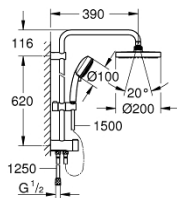

### DESCRIPCIÓN DEL PRODUCTO

- Consiste en:
- Brazo para ducha a pared 39 cm
- Desviador: ducha fija Eco, ducha manual o ducha fija
- Ducha fija Tempesta Cosmopolitan 200
- 2 tipos de chorro: Rain, SmartRain
- Con rótula incorporada
- Ángulo de rotación  $\pm 15^\circ$
- Ducha fija Tempesta Cosmopolitan 100
- 4 tipos de chorro: GROHE Rain O<sup>2</sup>, Rain, Masaje, Jet
- Distancia ajustable para soportes de fijación
- Distancia entre desviador y soporte superior: 62 cm
- Manguera flexible Relexaflex 1.50 m
- Manguera flexible Relexaflex 1.25 m
- Instalación flexible: conexión al grifo / codo de salida de 1/2" para conectar con manguera flexible de ducha 1.25 m
- Caudal mínimo 7 lpm
- **GROHE DreamSpray** distribución perfecta del agua
- GROHE StarLight acabado cromado
- **SpeedClean** sistema anti-cal
- Con **WaterGuide** para mayor durabilidad