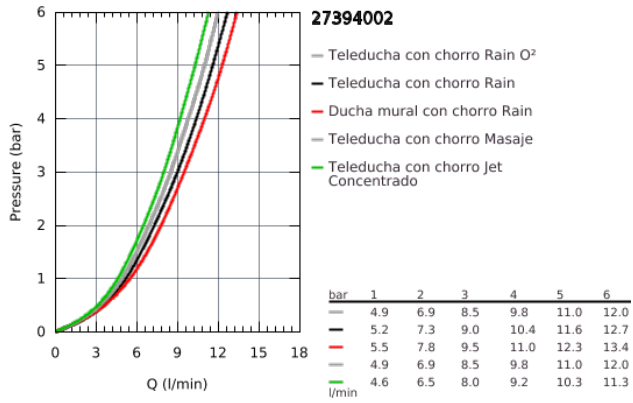

27 394 002 NEW TEMPESTA COSMOPOLITAN SYSTEM SET DE DUCHA