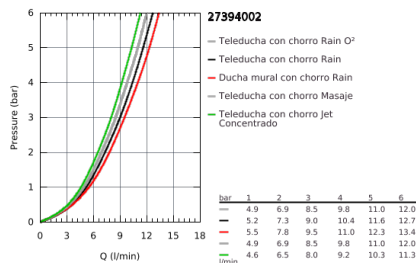

### DESCRIPCIÓN DEL PRODUCTO

- Consiste en:
- Brazo para ducha a pared 39 cm
- Desviador: ducha fija Eco, ducha manual o ducha fija
- Ducha fija Tempesta Cosmopolitan 200
- 2 tipos de chorro: Rain, SmartRain
- Con rótula incorporada
- Ángulo de rotación  $\pm 15^\circ$
- Ducha fija Tempesta Cosmopolitan 100
- 4 tipos de chorro: GROHE Rain O<sup>2</sup>, Rain, Masaje, Jet
- Distancia ajustable para soportes de fijación
- Distancia entre desviador y soporte superior: 62 cm
- Manguera flexible Relexaflex 1.50 m
- Manguera flexible Relexaflex 1.25 m
- Instalación flexible: conexión al grifo / codo de salida de 1/2" para conectar con manguera flexible de ducha 1.25 m
- Caudal mínimo 7 lpm
- **GROHE DreamSpray** distribución perfecta del agua
- GROHE StarLight acabado cromado
- **SpeedClean** sistema anti-cal
- Con **WaterGuide** para mayor durabilidad