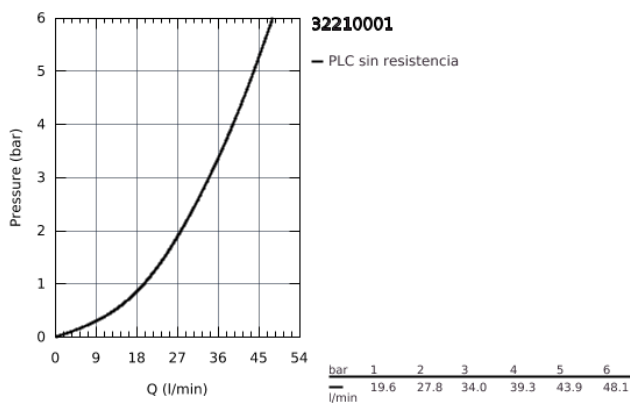

32 210 001 **CONCETTO GRIFERÍA PARA DUCHA 1/2"**

DESCRIPCIÓN DEL PRODUCTO

- Montaje a pared
- Palanca metálica
- GROHE SilkMove cartucho cerámico 4.6 cm
- GROHE StarLight acabado cromado
- Limitador de caudal ajustable
- Salida inferior de la ducha 1/2" con válvula anti-retorno integrada
- Uniones - S
- Protección de válvulas antirretorno
- Limitador de temperatura opcional
- Presión mínima recomendada 1 Kg

32 210 001 **CONCETTO GRIFERÍA PARA DUCHA 1/2"**

RECAMBIOS

- 1: Palanca accionamiento (Order-nr. 46723000)
 - 2: Carcasa (Order-nr. 46578000)
 - 3: Cartucho (Order-nr. 46048000)
 - 4: Válvula antiretorno (Order-nr. 08565000)
 - 5: Tuerca y rácor de acoplamiento (Order-nr. 45044000)
 - 6: Racor en S (Order-nr. 12662000)
 - 7: Limitador de temperatura (Order-nr. 46375000)*
 - 8: Llave para tuercas 3/4" (Order-nr. 19377000)*
 - 9: Juego de 2 prolongaciones
para racores
Longitud: 20 mm. (Order-nr. 0713000M)*
- * Optional accessories