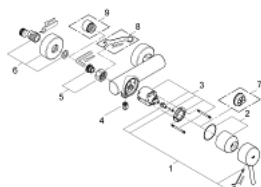

32 210 001 **CONCETTO GRIFERÍA PARA DUCHA 1/2"**

DESCRIPCIÓN DEL PRODUCTO

- Montaje a pared
- Palanca metálica
- GROHE SilkMove cartucho cerámico 4.6 cm
- GROHE StarLight acabado cromado
- Limitador de caudal ajustable
- Salida inferior de la ducha 1/2" con válvula anti-retorno integrada
- Uniones - S
- Protección de válvulas antirretorno
- Limitador de temperatura opcional
- Presión mínima recomendada 1 Kg

32 210 001 **CONCETTO GRIFERÍA PARA DUCHA 1/2"**

RECAMBIOS

- 1: Palanca accionamiento (Order-nr. 46723000)
 - 2: Carcasa (Order-nr. 46578000)
 - 3: Cartucho (Order-nr. 46048000)
 - 4: Válvula antiretorno (Order-nr. 08565000)
 - 5: Tuerca y rácor de acoplamiento (Order-nr. 45044000)
 - 6: Racor en S (Order-nr. 12662000)
 - 7: Limitador de temperatura (Order-nr. 46375000)*
 - 8: Llave para tuercas 3/4" (Order-nr. 19377000)*
 - 9: Juego de 2 prolongaciones
para racores
Longitud: 20 mm. (Order-nr. 0713000M)*
- * Optional accessories