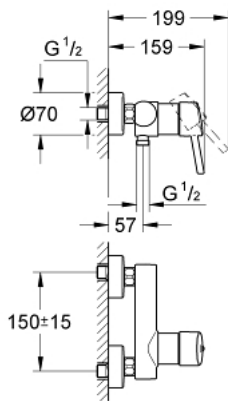

32 210 001 **CONCETTO GRIFERÍA PARA DUCHA 1/2"**

DESCRIPCIÓN DEL PRODUCTO

- Montaje a pared
- Palanca metálica
- GROHE SilkMove cartucho cerámico 4.6 cm
- GROHE StarLight acabado cromado
- Limitador de caudal ajustable
- Salida inferior de la ducha 1/2" con válvula anti-retorno integrada
- Uniones - S
- Protección de válvulas antirretorno
- Limitador de temperatura opcional
- Presión mínima recomendada 1 Kg

32 210 001 **CONCETTO GRIFERÍA PARA DUCHA 1/2"**

RECAMBIOS

- 1: Palanca accionamiento (Order-nr. 46723000)
 - 2: Carcasa (Order-nr. 46578000)
 - 3: Cartucho (Order-nr. 46048000)
 - 4: Válvula antiretorno (Order-nr. 08565000)
 - 5: Tuerca y rácor de acoplamiento (Order-nr. 45044000)
 - 6: Racor en S (Order-nr. 12662000)
 - 7: Limitador de temperatura (Order-nr. 46375000)*
 - 8: Llave para tuercas 3/4" (Order-nr. 19377000)*
 - 9: Juego de 2 prolongaciones
para racores
Longitud: 20 mm. (Order-nr. 0713000M)*
- * Optional accessories