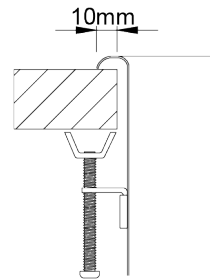

PIO MITHUS

Cubeta monoestampada redonda, para diferentes tipos de aplicación.

**ACABADOS:**

- Acero Inoxidable Aisi 304
- Pulido

Detalles técnicos

Lo que precisa de saber

Medida externa	Ø419mm
Medida de las cubetas	Ø385mm
Profundidad	175mm
Embalaje	Caja Individual
Medida del mueble	450mm

Plano de corte

Instalacion Integrada

Instalacion Encastrar

Instalacion Bajo Encimera

Instalacion Encastrar a la Superficie