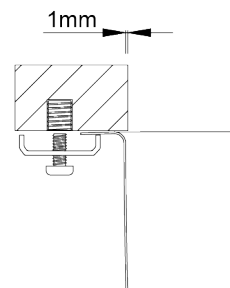

PIO MITHUS

Cubeta monoestampada redonda, para diferentes tipos de aplicación.

**ACABADOS:**

- Acero Inoxidable Aisi 304
- Pulido

Detalles técnicos

Lo que precisa de saber

Medida externa	Ø419mm
Medida de las cubetas	Ø385mm
Profundidad	175mm
Embalaje	Caja Individual
Medida del mueble	450mm

Plano de corte

Instalacion Integrada

Instalacion Encastrar

Instalacion Bajo Encimera

Instalacion Encastrar a la Superficie