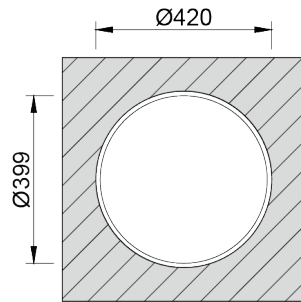

PIO MITHUS

Cubeta monoestampada redonda, para diferentes tipos de aplicación.

**ACABADOS:**

- Acero Inoxidable Aisi 304
- Pulido

Detalles técnicos

Lo que precisa de saber

Medida externa	Ø419mm
Medida de las cubetas	Ø385mm
Profundidad	175mm
Embalaje	Caja Individual
Medida del mueble	450mm

Plano de corte

Instalacion Integrada

Instalacion Encastrar

Instalacion Bajo Encimera

Instalacion Encastrar a la Superficie