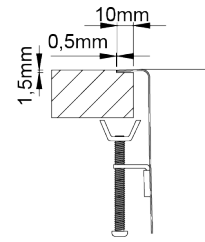

PIO MITHUS

Cubeta monoestampada redonda, para diferentes tipos de aplicación.

**ACABADOS:**

- Acero Inoxidable Aisi 304
- Pulido

Detalles técnicos

Lo que precisa de saber

Medida externa	Ø419mm
Medida de las cubetas	Ø385mm
Profundidad	175mm
Embalaje	Caja Individual
Medida del mueble	450mm

Plano de corte

Instalacion Integrada

Instalacion Encastrar

Instalacion Bajo Encimera

Instalacion Encastrar a la Superficie