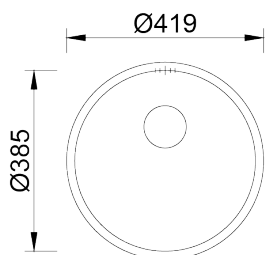

PIO MITHUS

Cubeta monoestampada redonda, para diferentes tipos de aplicación.

**ACABADOS:**

- Acero Inoxidable Aisi 304
- Pulido

Detalles técnicos

Lo que precisa de saber

Medida externa	Ø419mm
Medida de las cubetas	Ø385mm
Profundidad	175mm
Embalaje	Caja Individual
Medida del mueble	450mm

Plano de corte

Instalacion Integrada

Instalacion Encastrar

Instalacion Bajo Encimera

Instalacion Encastrar a la Superficie