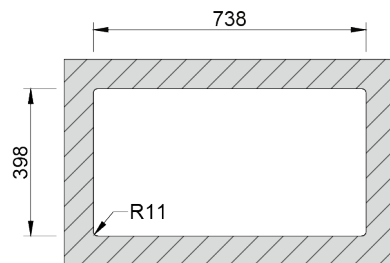

BOX LUX 74

Cubeta de líneas rectas y design minimalista, con 12mm de radio y válvula rectangular.

**ACABADOS:**

- Acero Inoxidable Aisi 304
- Cepillado

Detalles técnicos

Lo que precisa de saber

Medida externa	780x440mm
Medida de las cubetas	740x400mm
Profundidad	200mm
Embalaje	Caja Individual
Medida del mueble	900mm

Plano de corte

Instalacion Integrada

Instalacion Bajo Encimera

Instalacion Encastrar a la Superficie