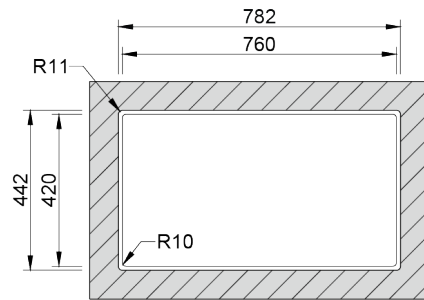

BOX LUX 74

Cubeta de líneas rectas y design minimalista, con 12mm de radio y válvula rectangular.

**ACABADOS:**

- Acero Inoxidable Aisi 304
- Cepillado

Detalles técnicos

Lo que precisa de saber

Medida externa	780x440mm
Medida de las cubetas	740x400mm
Profundidad	200mm
Embalaje	Caja Individual
Medida del mueble	900mm

Plano de corte

Instalacion Integrada

Instalacion Bajo Encimera

Instalacion Encastrar a la Superficie