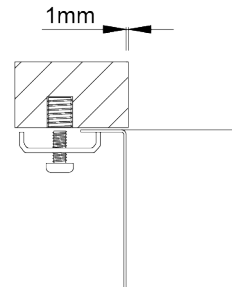

BOX LUX 74

Cubeta de líneas rectas y design minimalista, con 12mm de radio y válvula rectangular.

**ACABADOS:**

- Acero Inoxidable Aisi 304
- Cepillado

Detalles técnicos

Lo que precisa de saber

Medida externa	780x440mm
Medida de las cubetas	740x400mm
Profundidad	200mm
Embalaje	Caja Individual
Medida del mueble	900mm

Plano de corte

Instalacion Integrada

Instalacion Bajo Encimera

Instalacion Encastrar a la Superficie