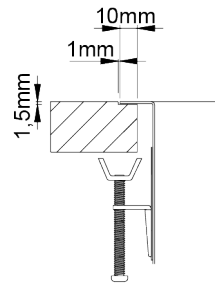

BOX LUX 74

Cubeta de líneas rectas y design minimalista, con 12mm de radio y válvula rectangular.

**ACABADOS:**

- Acero Inoxidable Aisi 304
- Cepillado

Detalles técnicos

Lo que precisa de saber

Medida externa	780x440mm
Medida de las cubetas	740x400mm
Profundidad	200mm
Embalaje	Caja Individual
Medida del mueble	900mm

Plano de corte

Instalacion Integrada

Instalacion Bajo Encimera

Instalacion Encastrar a la Superficie