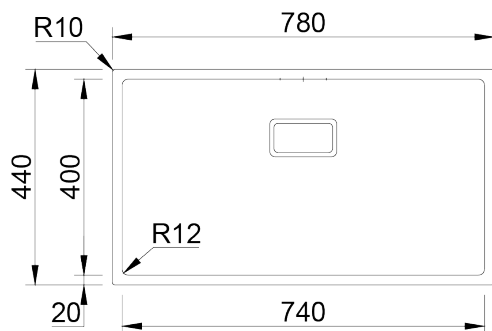

BOX LUX 74

Cubeta de líneas rectas y design minimalista, con 12mm de radio y válvula rectangular.

**ACABADOS:**

- Acero Inoxidable Aisi 304
- Cepillado

Detalles técnicos

Lo que precisa de saber

Medida externa	780x440mm
Medida de las cubetas	740x400mm
Profundidad	200mm
Embalaje	Caja Individual
Medida del mueble	900mm

Plano de corte

Instalacion Integrada

Instalacion Bajo Encimera

Instalacion Encastrar a la Superficie