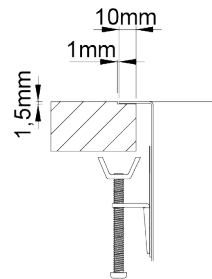

# BOX LINE 74

Cubeta de líneas rectas minimalistas, de 0 mm de radio y válvula redonda.

**ACABADOS:**

- Acero Inoxidable Aisi 304
- Cepillado

## Detalles técnicos

Lo que precisa de saber

\* Inferior - 20 mm beira

Medida externa 776x436mm

Medida de las cubetas 740x400mm

Profundidad 200mm

Embalaje Caja Individual

Medida del mueble 900mm

# Plano de corte

**Instalacion Integrada**

**Instalacion Bajo Encimera**

**Instalacion Encastrar a la Superficie**