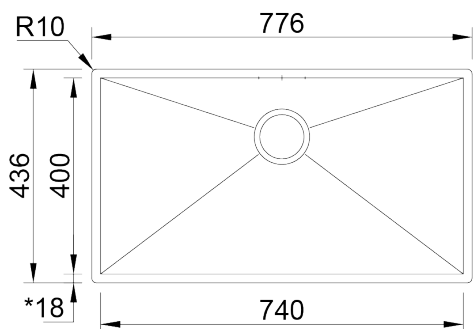

# BOX LINE 74

Cubeta de líneas rectas minimalistas, de 0 mm de radio y válvula redonda.

**ACABADOS:**

- Acero Inoxidable Aisi 304
- Cepillado

## Detalles técnicos

Lo que precisa de saber

\* Inferior - 20 mm beira

Medida externa 776x436mm

Medida de las cubetas 740x400mm

Profundidad 200mm

Embalaje Caja Individual

Medida del mueble 900mm