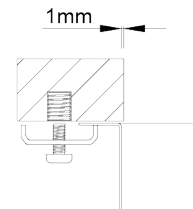

# BOX LINE 74

Cubeta de líneas rectas minimalistas, de 0 mm de radio y válvula redonda.

**ACABADOS:**

- Acero Inoxidable Aisi 304
- Cepillado

## Detalles técnicos

Lo que precisa de saber

\* Inferior - 20 mm beira

Medida externa 776x436mm

Medida de las cubetas 740x400mm

Profundidad 200mm

Embalaje Caja Individual

Medida del mueble 900mm

# Plano de corte

**Instalacion Integrada**

**Instalacion Bajo Encimera**

**Instalacion Encastrar a la Superficie**