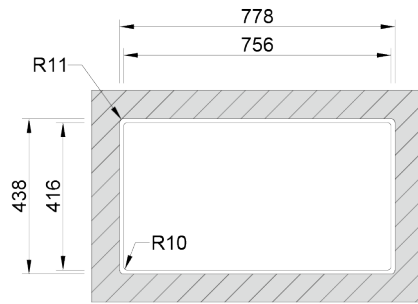

# BOX LINE 74

Cubeta de líneas rectas minimalistas, de 0 mm de radio y válvula redonda.

**ACABADOS:**

- Acero Inoxidable Aisi 304
- Cepillado

## Detalles técnicos

Lo que precisa de saber

\* Inferior - 20 mm beira

Medida externa 776x436mm

Medida de las cubetas 740x400mm

Profundidad 200mm

Embalaje Caja Individual

Medida del mueble 900mm

# Plano de corte

**Instalacion Integrada**

**Instalacion Bajo Encimera**

**Instalacion Encastrar a la Superficie**