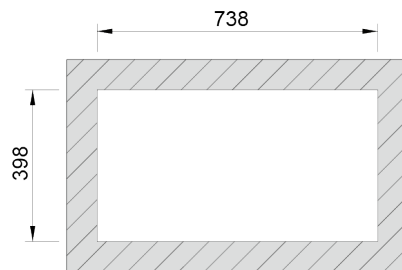

# BOX LINE 74

Cubeta de líneas rectas minimalistas, de 0 mm de radio y válvula redonda.

**ACABADOS:**

- Acero Inoxidable Aisi 304
- Cepillado

## Detalles técnicos

Lo que precisa de saber

\* Inferior - 20 mm beira

Medida externa 776x436mm

Medida de las cubetas 740x400mm

Profundidad 200mm

Embalaje Caja Individual

Medida del mueble 900mm

# Plano de corte

**Instalacion Integrada**

**Instalacion Bajo Encimera**

**Instalacion Encastrar a la Superficie**