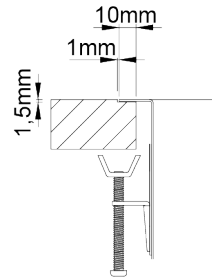

BOX LINE 50

Cubeta de líneas rectas minimalistas, de 0 mm de radio y válvula redonda.

**ACABADOS:**

- Acero Inoxidable Aisi 304
- Cepillado

Detalles técnicos

Lo que precisa de saber

* Inferior - 20 mm beira

Medida externa	536x436mm
----------------	-----------

Medida de las cubetas	500x400mm
-----------------------	-----------

Profundidad	200mm
-------------	-------

Embalaje	Caja Individual
----------	-----------------

Medida del mueble	600mm
-------------------	-------

Plano de corte

Instalacion Integrada

Instalacion Bajo Encimera

Instalacion Encastrar a la Superficie