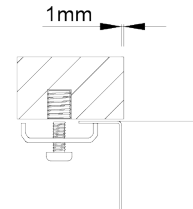

BOX LINE 50

Cubeta de líneas rectas minimalistas, de 0 mm de radio y válvula redonda.

**ACABADOS:**

- Acero Inoxidable Aisi 304
- Cepillado

Detalles técnicos

Lo que precisa de saber

* Inferior - 20 mm beira

Medida externa	536x436mm
----------------	-----------

Medida de las cubetas	500x400mm
-----------------------	-----------

Profundidad	200mm
-------------	-------

Embalaje	Caja Individual
----------	-----------------

Medida del mueble	600mm
-------------------	-------

Plano de corte

Instalacion Integrada

Instalacion Bajo Encimera

Instalacion Encastrar a la Superficie