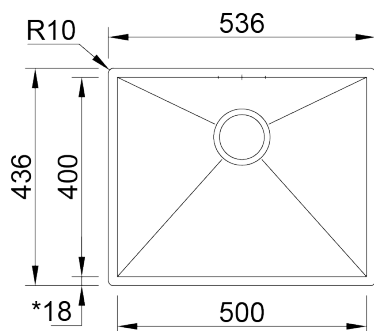

BOX LINE 50

Cubeta de líneas rectas minimalistas, de 0 mm de radio y válvula redonda.

**ACABADOS:**

- Acero Inoxidable Aisi 304
- Cepillado

Detalles técnicos

Lo que precisa de saber

* Inferior - 20 mm beira

Medida externa	536x436mm
----------------	-----------

Medida de las cubetas	500x400mm
-----------------------	-----------

Profundidad	200mm
-------------	-------

Embalaje	Caja Individual
----------	-----------------

Medida del mueble	600mm
-------------------	-------

Plano de corte

Instalacion Integrada

Instalacion Bajo Encimera

Instalacion Encastrar a la Superficie