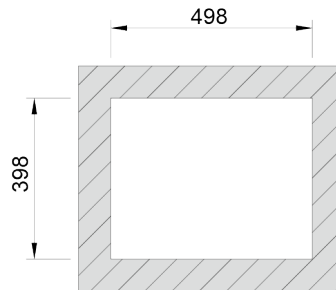

BOX LINE 50

Cubeta de líneas rectas minimalistas, de 0 mm de radio y válvula redonda.

**ACABADOS:**

- Acero Inoxidable Aisi 304
- Cepillado

Detalles técnicos

Lo que precisa de saber

* Inferior - 20 mm beira

Medida externa	536x436mm
----------------	-----------

Medida de las cubetas	500x400mm
-----------------------	-----------

Profundidad	200mm
-------------	-------

Embalaje	Caja Individual
----------	-----------------

Medida del mueble	600mm
-------------------	-------

Plano de corte

Instalacion Integrada

Instalacion Bajo Encimera

Instalacion Encastrar a la Superficie