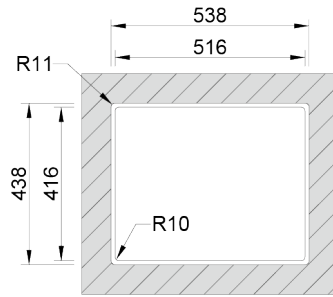

BOX LINE 50

Cubeta de líneas rectas minimalistas, de 0 mm de radio y válvula redonda.

**ACABADOS:**

- Acero Inoxidable Aisi 304
- Cepillado

Detalles técnicos

Lo que precisa de saber

* Inferior - 20 mm beira

Medida externa	536x436mm
----------------	-----------

Medida de las cubetas	500x400mm
-----------------------	-----------

Profundidad	200mm
-------------	-------

Embalaje	Caja Individual
----------	-----------------

Medida del mueble	600mm
-------------------	-------

Plano de corte

Instalacion Integrada

Instalacion Bajo Encimera

Instalacion Encastrar a la Superficie