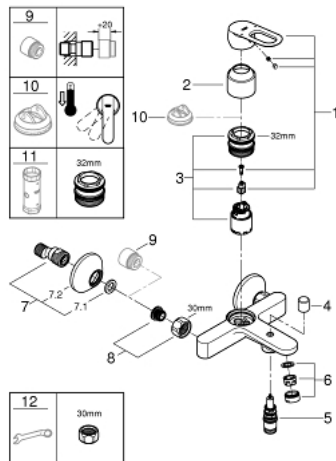

## 23 603 000 GROHE BAULOOP SINGLE-LEVER BATH/SHOWER MIXER

### PRODUCT DESCRIPTION

- wall mounted
- metal lever
- GROHE Longlife 35 mm ceramic cartridge
- GROHE StarLight chrome finish
- automatic diverter: bath/shower
- mousseur
- S-unions
- metal wall escutcheon

### UNITS PER PACKAGE

- 1: Lever (Order-nr. 46961000)
  - 2: Shield (Order-nr. 46899000)
  - 3: Cartridge (Order-nr. 46374000)
  - 4: Diverter knob (Order-nr. 64309000)
  - 5: Diverter (Order-nr. 65655000)
  - 6: Mousseur (Order-nr. 13952000)
  - 7: S-union (Order-nr. 12075000)
  - 7.1: Ball seal dia. 9x6.8 mm (Order-nr. 0138600M)
  - 7.2: Escutcheon (Order-nr. 0221000M)
  - 8: Screw joint (Order-nr. 45044000)
  - 9: Extension 3/4", 20 mm (Order-nr. 0713000M)\*
  - 10: Temperature limiter (Order-nr. 46375000)\*
  - 11: Socket spanner (Order-nr. 19332000)\*
  - 12: Special spanner (Order-nr. 19377000)\*
- \* Optional accessories