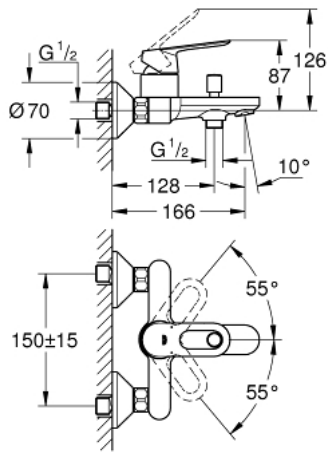

## 23 603 000 GROHE BAULOOP SINGLE-LEVER BATH/SHOWER MIXER

### PRODUCT DESCRIPTION

- wall mounted
- metal lever
- GROHE Longlife 35 mm ceramic cartridge
- GROHE StarLight chrome finish
- automatic diverter: bath/shower
- mousseur
- S-unions
- metal wall escutcheon

### UNITS PER PACKAGE

- 1: Lever (Order-nr. 46961000)
  - 2: Shield (Order-nr. 46899000)
  - 3: Cartridge (Order-nr. 46374000)
  - 4: Diverter knob (Order-nr. 64309000)
  - 5: Diverter (Order-nr. 65655000)
  - 6: Mousseur (Order-nr. 13952000)
  - 7: S-union (Order-nr. 12075000)
  - 7.1: Ball seal dia. 9x6.8 mm (Order-nr. 0138600M)
  - 7.2: Escutcheon (Order-nr. 0221000M)
  - 8: Screw joint (Order-nr. 45044000)
  - 9: Extension 3/4", 20 mm (Order-nr. 0713000M)\*
  - 10: Temperature limiter (Order-nr. 46375000)\*
  - 11: Socket spanner (Order-nr. 19332000)\*
  - 12: Special spanner (Order-nr. 19377000)\*
- \* Optional accessories