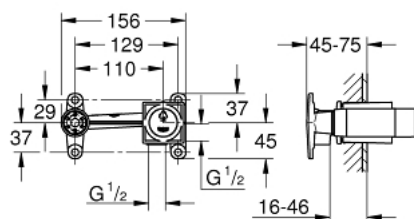

23 200 000 CONCEALED BODY FOR OHM VÁLVULA PARA GRIFERÍA

DESCRIPCIÓN DEL PRODUCTO

- Para grifería de lavabo de 2 orificios
- Instalación a pared
- Sólo parte empotrable
- GROHE SilkMove cartucho cerámico 3.5 cm
- Limitador de caudal ajustable
- Profundidad de empotramiento 4.5 - 7.5 cm
- Latón
- Set de instalación

23 200 000 CONCEALED BODY FOR OHM VÁLVULA PARA GRIFERÍA

RECAMBIOS

1: Cartucho (Order-nr. 46374000)

2: Llave para desmontaje (Order-nr. 19332000)*

* Optional accessories